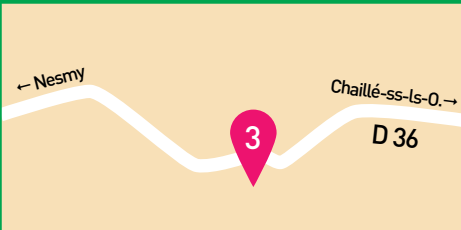

NESMY - LA COUTANCINIÈRE

Ouvert l'été (01/04 au 30/09) : samedi et lundi de 9 h à 12 h et de 14 h à 18 h.

L'hiver (01/10 au 31/03) : samedi et lundi de 9 h à 12 h et de 14 h à 17 h.